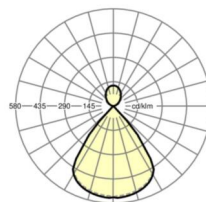

параметры

номер заказа	60635044170
код EAN	4020863419845
номер таможенного тарифа	94051190
Знак прохождения контроля	IP 20, класс защиты I, для рабочих мест за дисплеем 65°<100, F, Indoor, CE
Степень ударопрочности IK	IK02
Температура окружения	ta 25°C
Гарантийный срок	5 лет
Государственные программы поддержки	BEG - государственные субсидии для энергосберегающих зданий (действительна только для Германии)

электротехника

Балласт	Электронный драйвер (1 штука)
проводка	3x0.75mm²
Мощность системы	35W
сетевое напряжение	230V/50Hz
автоматический предохранитель (пусковой ток)	15 штук/B10, 25 штук/B16, 26 штук/C10, 42 штук/C16
класс энергосбережения/Источник света	B

Оптика

Оснастка	LED, цветопередача/оттенок света CRI ≥ 80 / 4000K
Допуск для координаты цветности (MacAdam)	3SDCM
Фотобиологическая безопасность (светильник)	RG1
Номинальный световой поток	4923lm
Срок службы LED	50000h L80/B10 (Tq 25°C)
светоотдача светильников	142lm/W
UGR поп./вдоль	15.8 / 15.7

DEEP-LINK

<https://www.regiolux.de/ru/article/60635044170>

Ссылка	LED 4900lm 840
ηLB	100 %
Φ ↓/↑	73 % / 27 %
UGR поп./вдоль	15.8 / 15.7